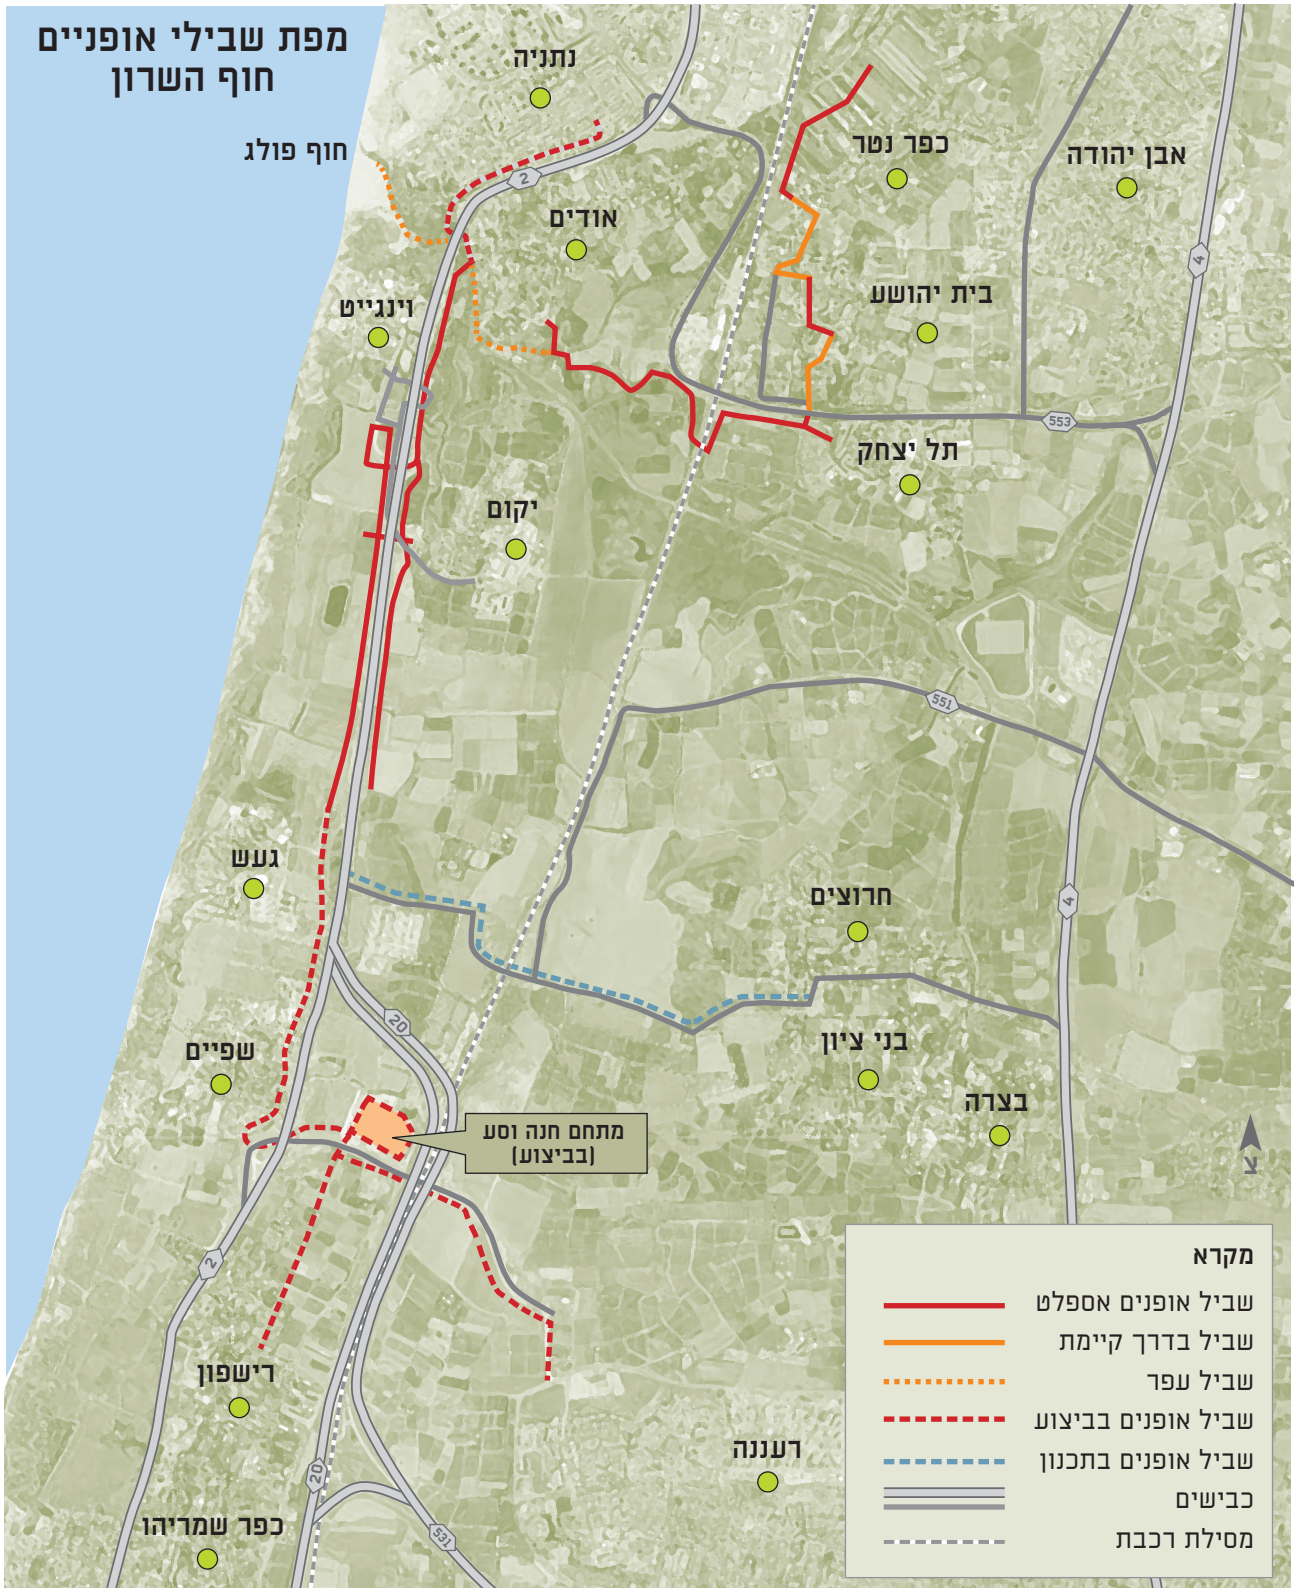

מפת שבילי אופניים חוף השרון

חוף פולג

מקרא

- שביל אופנים אספלט
- שביל בדרך קיימת
- ⋯ שביל עפר
- - - שביל אופנים בביצוע
- - - שביל אופנים בתכנון
- ≡≡≡ כבישים
- - - מסילת רכבת